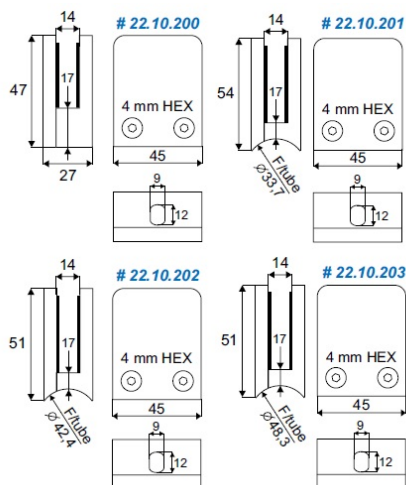

## Description:

Glass Clamp "Square" 45x54x27mm, SS316-Brushed, ø33,7mm Tube, 6-10,76mm Glass Thickness, No Safety Pin & No Cushions

## Item number:

22.10.201-0

Units	Box	Carton	HS Code	Barcode
Pcs.	50	100	8302419000	
				5704866083164

MODEL „SQUARE“	Glass thickness	Glass Type	Cushion mm	Item numbers	
	6	mono	4 + 5	22.10.207	+ 22.10.208
	6,76	Lam.	4 + 4	22.10.207	+ 22.10.207
	8	mono	3 + 4	22.10.208	+ 22.10.207
	8,76	Lam.	3 + 3	22.10.208	+ 22.10.206
	10	mono	2 + 3	22.10.205	+ 22.10.206
	10,76	Lam.	2 + 2	22.10.205	+ 22.10.205